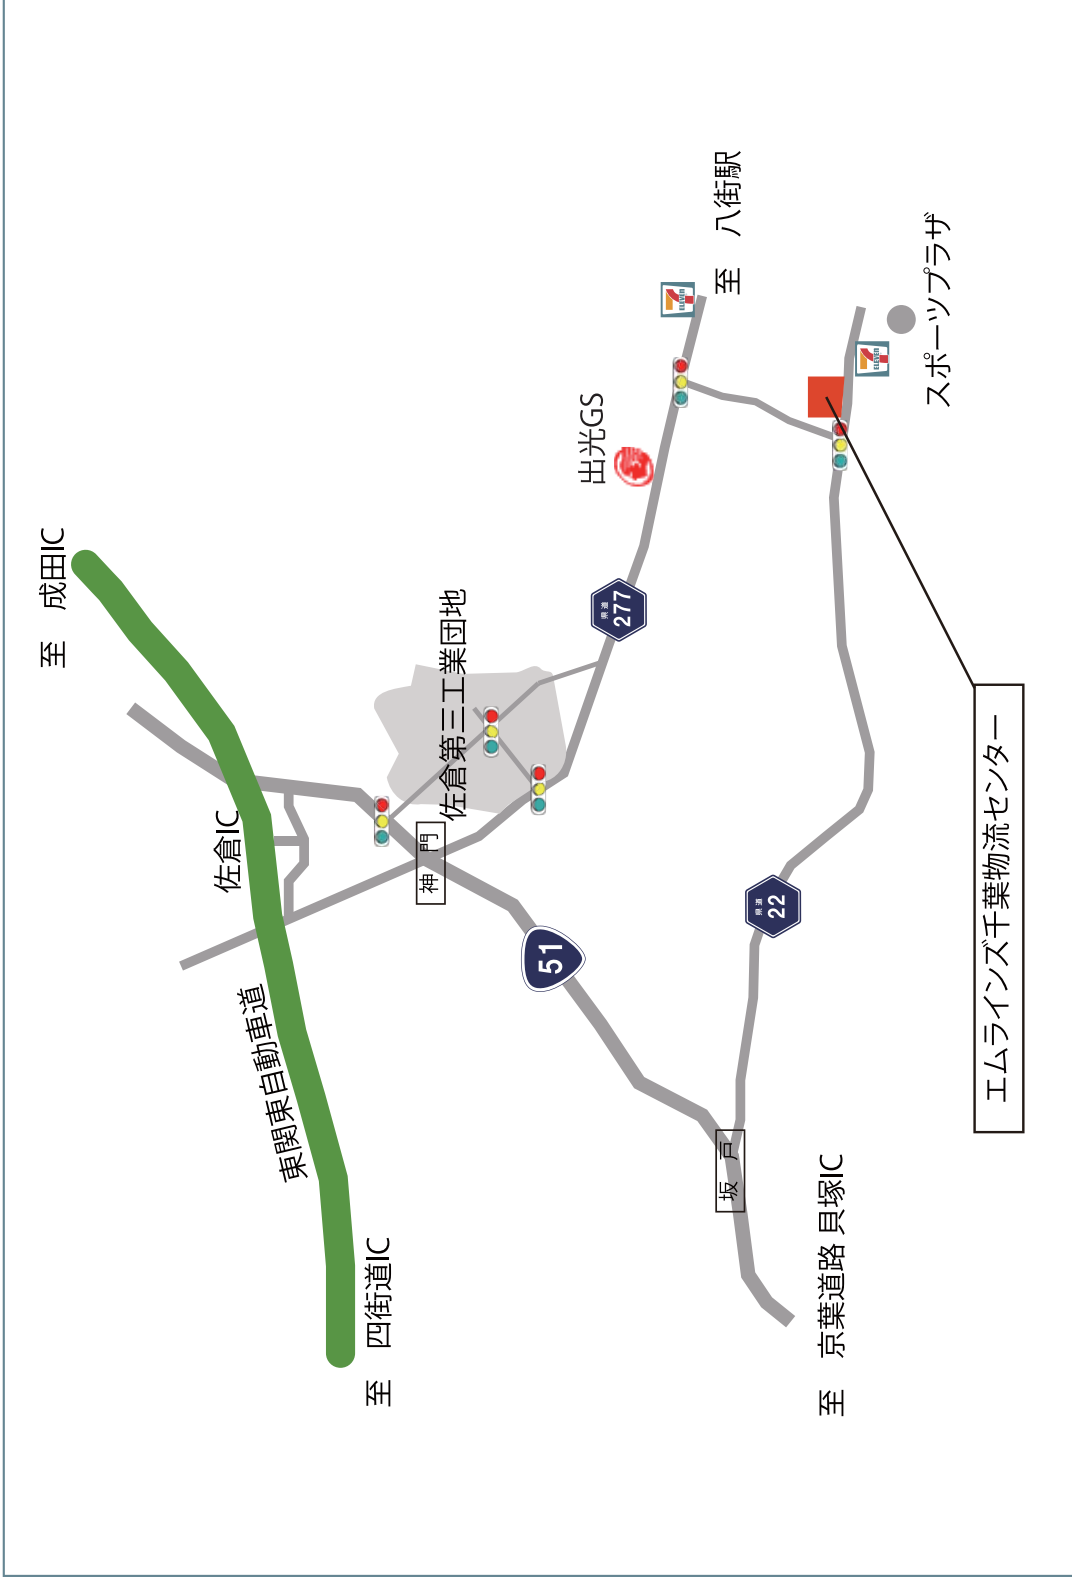

千葉物流センター案内図

〒289-1143 千葉県八街市八街い80-76

TEL043-309-6861

FAX043-309-6862

株式会社エムライイズ