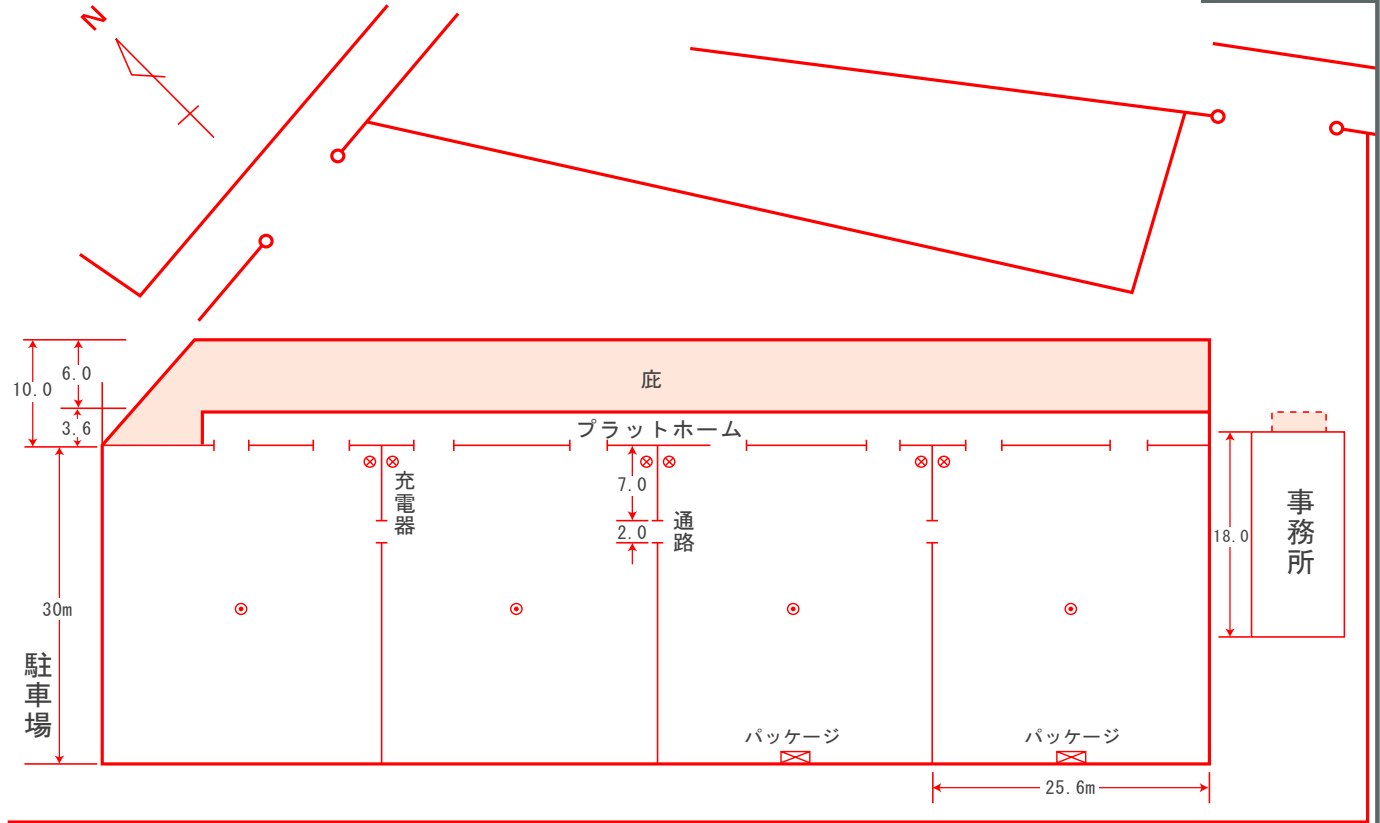

物流センター詳細図

株式会社エムラインズ

〈佐野物流センター〉

所在地 〒327-0817 栃木県佐野市伊勢山町1462

仕様 外装ALC板 (100m)
 高床式 (0.9m) 底幅 (10m)
 プラットホーム (3.6m幅)

概要 敷地 2,142坪
 倉庫 1,000坪
 ホーム 101坪
 事務所 50坪

配置図

側面図

正面図