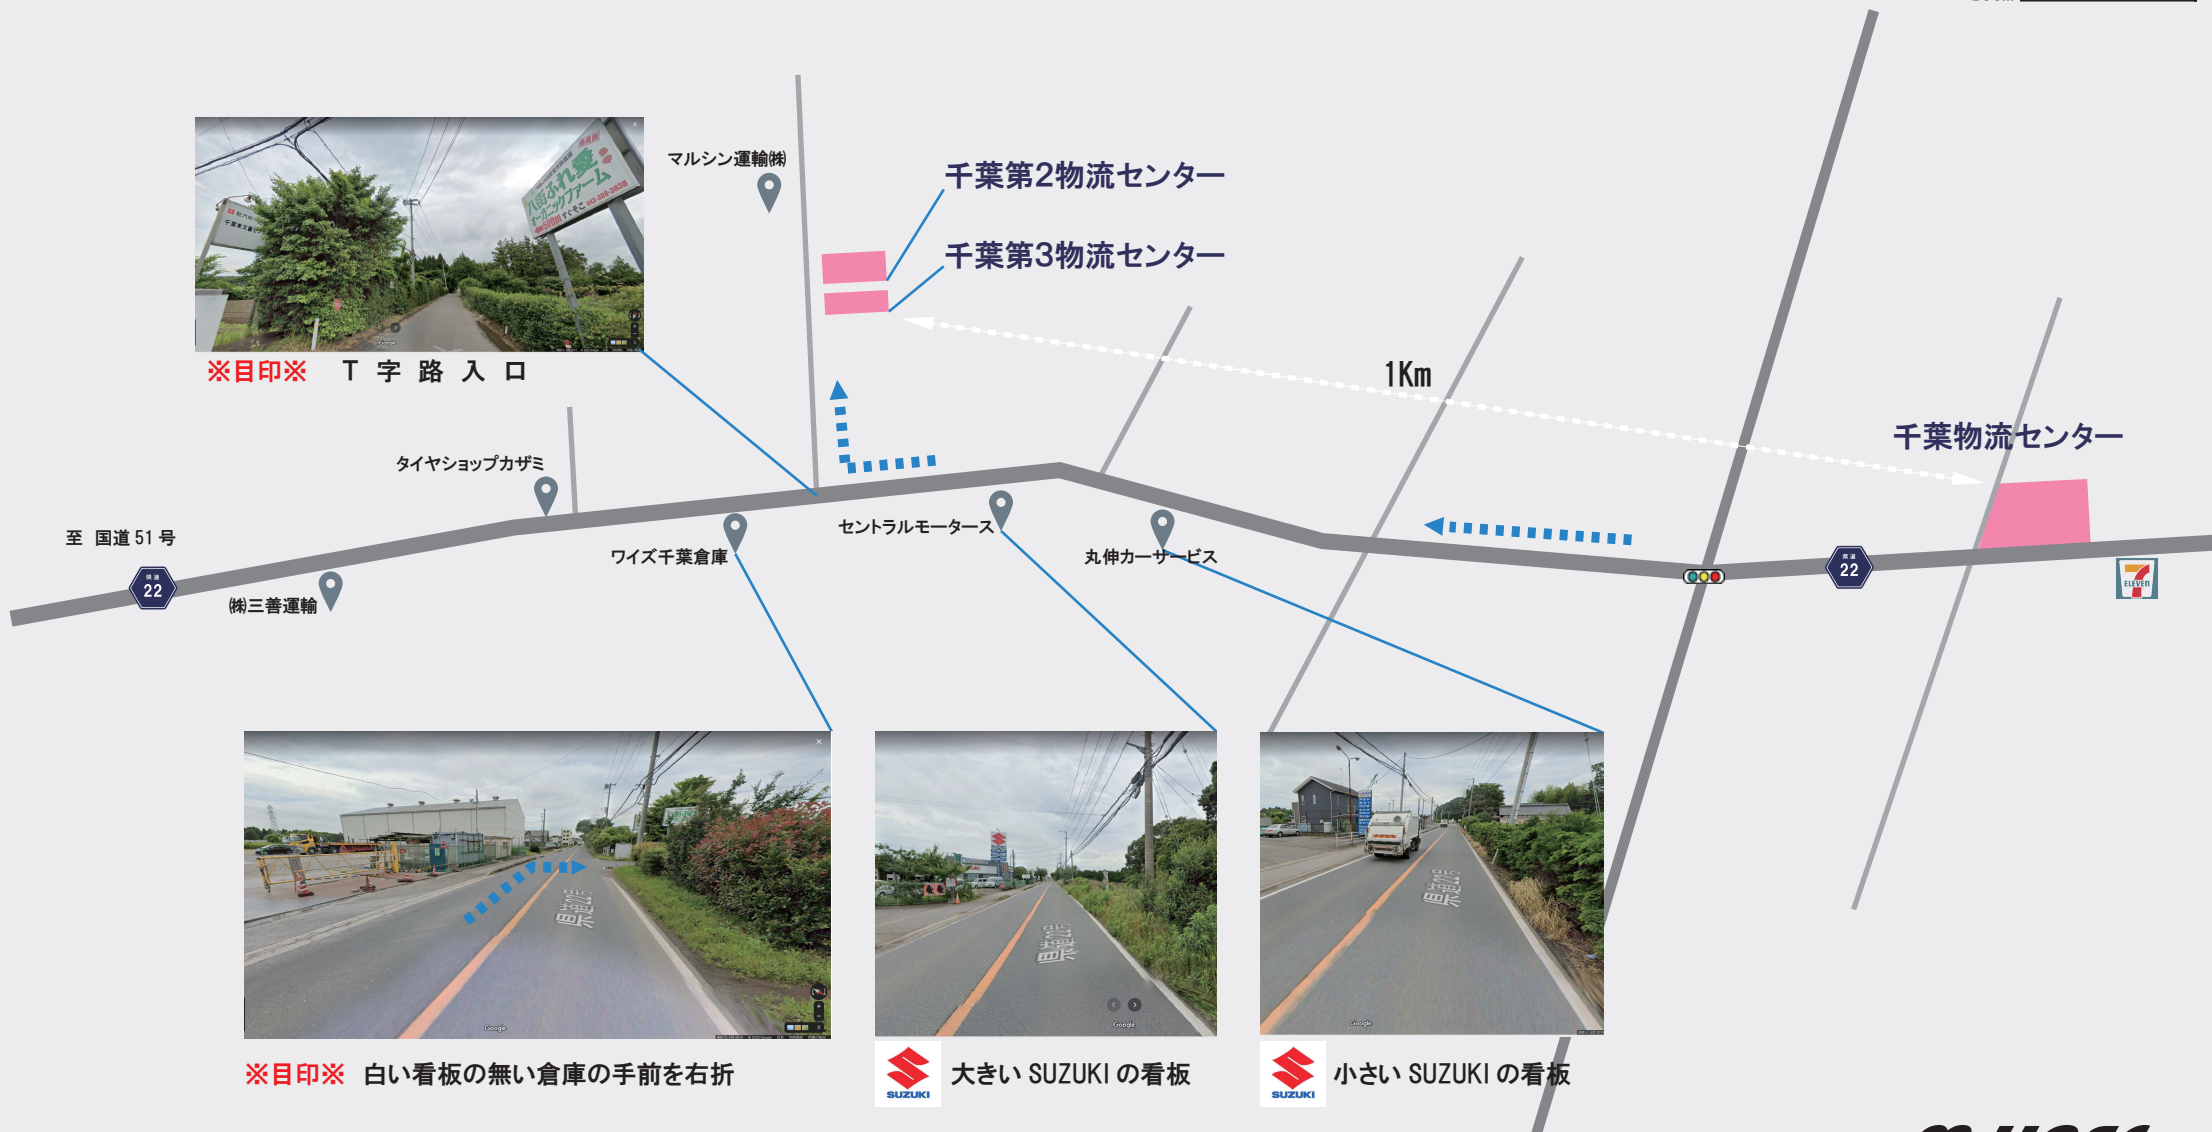

千葉物流センター案内図

500m

千葉第2物流センター
〒289-1143 千葉県八街市八街い 16-28

千葉第3物流センター
〒289-1143 千葉県八街市八街い 16-16

千葉物流センター
〒289-1143 千葉県八街市八街い 80-76
TEL043-309-6861 FAX043-309-6862

千葉物流センター案内 詳細図

200m

※目印※ T字路入口

※目印※ 白い看板の無い倉庫の手前を右折

 大きいSUZUKIの看板

 小さいSUZUKIの看板