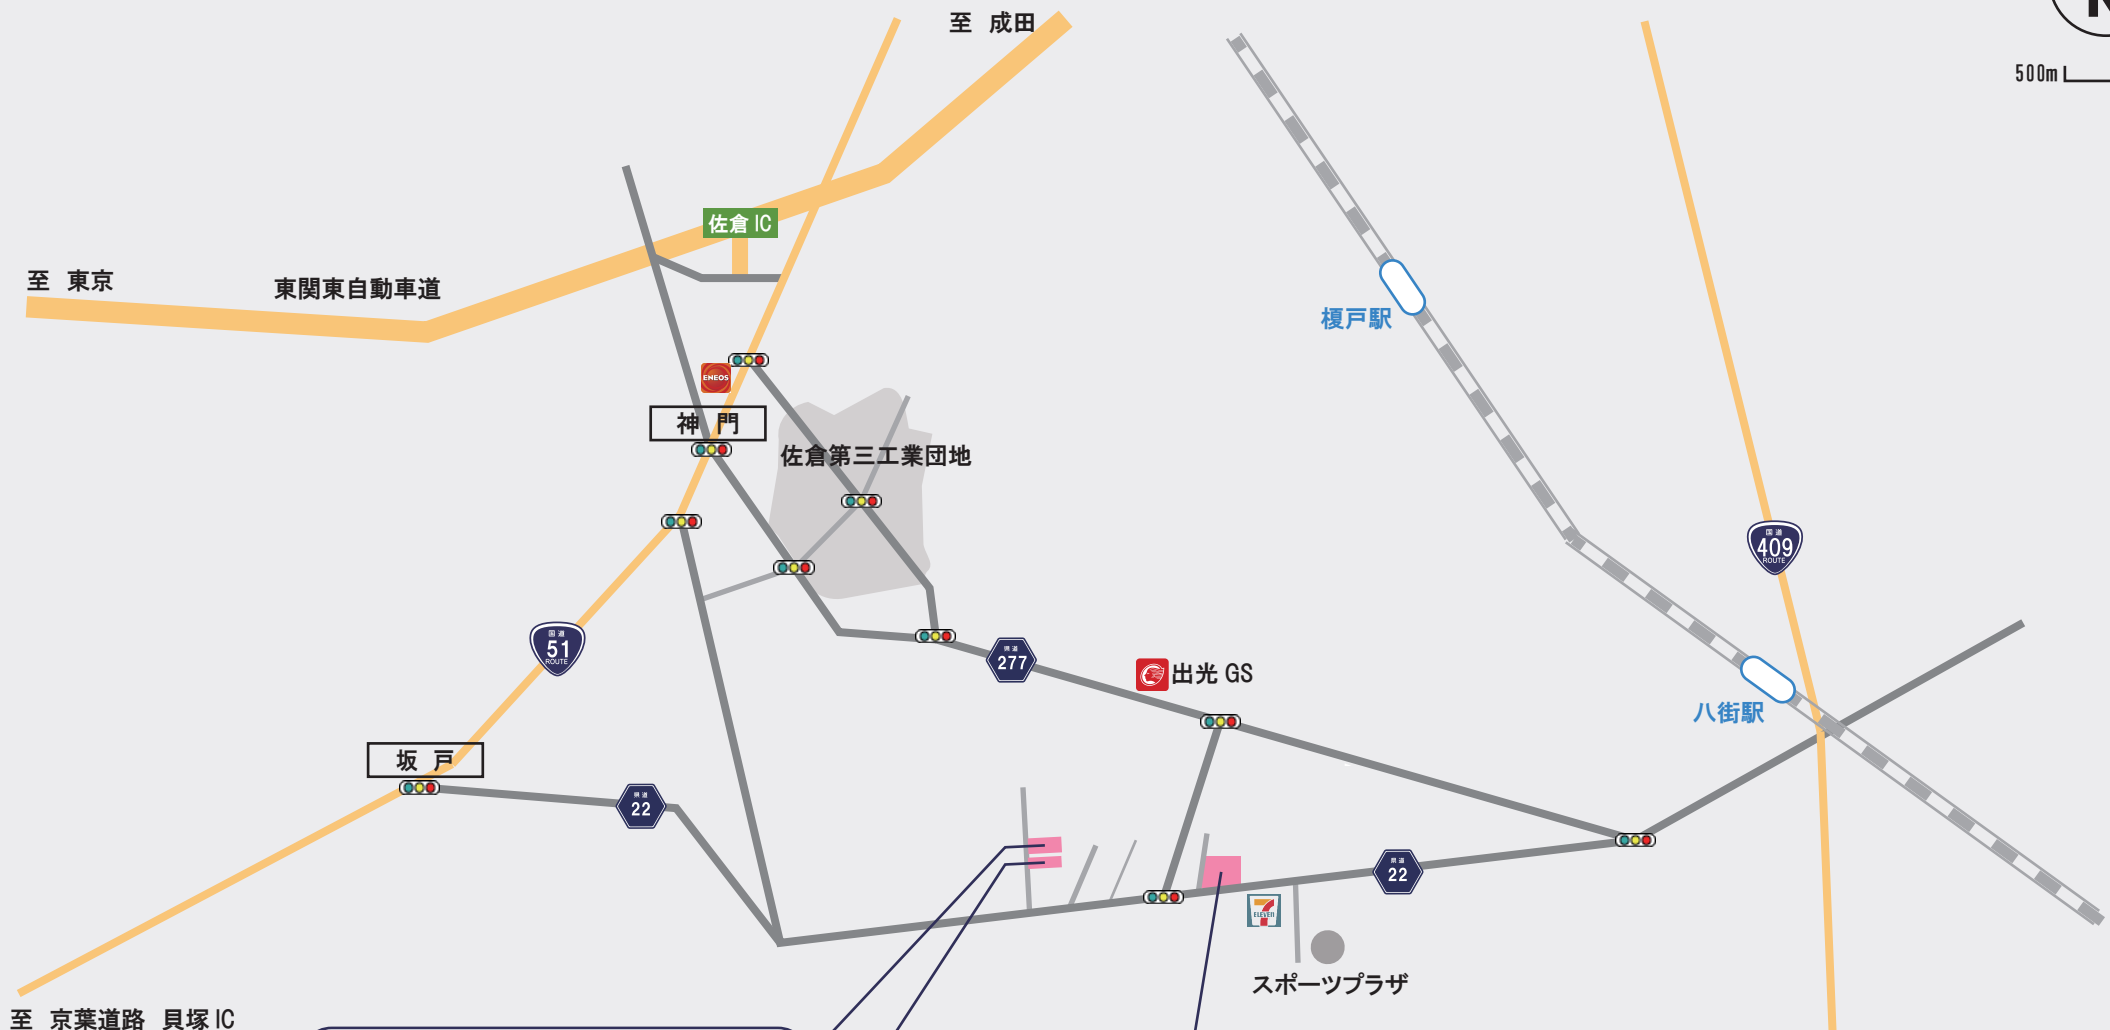

千葉物流センター案内図

500m

千葉第2物流センター
〒289-1143 千葉県八街市八街い 16-28

千葉第3物流センター
〒289-1143 千葉県八街市八街い 16-16

千葉物流センター
〒289-1143 千葉県八街市八街い 80-76
TEL043-309-6861 FAX043-309-6862

千葉物流センター案内 詳細図

200m

※目印※ T字路入口

※目印※ 白い看板の無い倉庫の手前を右折

 大きいSUZUKIの看板

 小さいSUZUKIの看板